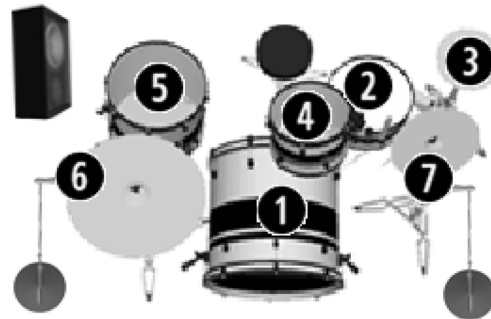

# JUST NU

SVERIGES ENDA TOMAS LEDIN-TRIBUTE

BAS  
8

BACKINGTRACKS

STEREO  
DI

13 14

GITARR 4x12

9

11

10

IN EAR

12

1.BASKÄGGE

2.VIRVEL

3.HIHAT

4.TOM1

13.BACKINGTRACKS LINEBOX

14.BACKINGTRACKS LINEBOX

JUST NU ÖNSKAR 5 SEPARATA MONITORSYSTEM

1.LEAD VOX IN EAR STEREO

2.LEAD VOX WEDGE

3.GITARR WEDGE

4.BAS WEDGE

5.TRUMMOR WEDGE